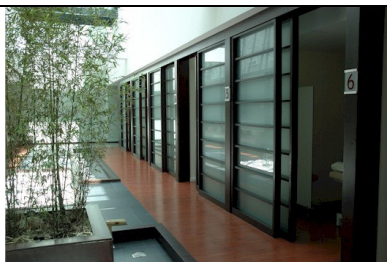

El Bosque - Siviglia
Centro Benessere